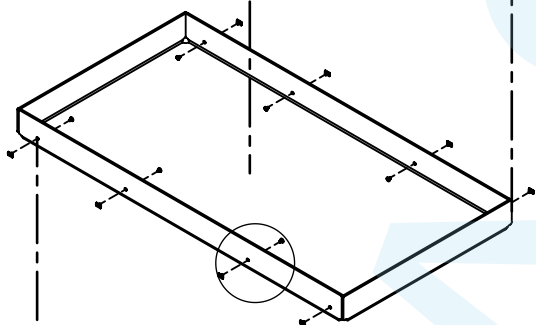

4x Hoek-verbinder 8x Draadstift M10

- Inbegrepen
- NIET inbegrepen

1x Schot
1x Bodemverbinder
2x Draadstift M8
2x Schroef

2x T-verbinder
6x Draadstift M10
1x Boor Ø 3.5 mm

- SETS
- BLANK
 - ZWART
 - NIET inbegrepen

1x Lade 8x Hulsmoer 8x Bout

- BLANK
- ZWART

2x Ladegeleider 200 kg

- Zonder vergrendeling
- Met vergrendeling →
- NIET inbegrepen

2x Hoeklijn 8x Hulsmoer 8x Bout

- Blank
- Zwart
- NIET inbegrepen
- HALF inbegrepen