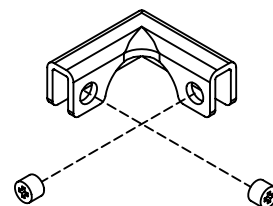

4x Hoek-verbinder 8x Draadstift M10

- Inbegrepen
- NIET inbegrepen

1x Schot
1x Bodemverbinder
2x Draadstift M8
2x Schroef

2x T-verbinder
6x Draadstift M10
1x Boor Ø 3.5 mm

- SETS
- BLANK
 - ZWART
 - NIET inbegrepen

1x Lade 8x Hulsmoer 8x Bout

- BLANK
- ZWART

2x Ladegeleider 200 kg

- Zonder vergrendeling
- Met vergrendeling →
- NIET inbegrepen

2x Hoeklijn 8x Hulsmoer 8x Bout

- Blank
- Zwart
- NIET inbegrepen
- HALF inbegrepen