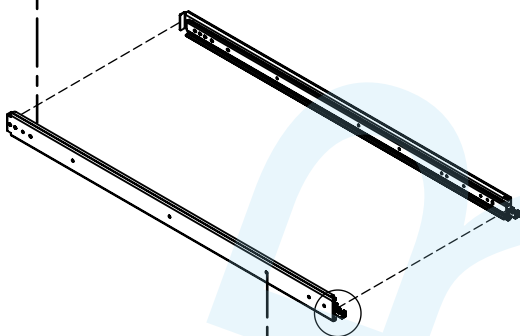

4x Hoek-verbinder 8x Draadstift M10

- Inbegrepen
- NIET inbegrepen

1x Schot
1x Bodemverbinder
2x Draadstift M8
2x Schroef

2x T-verbinder
6x Draadstift M10
1x Boor Ø 3.5 mm

- SETS
- BLANK
 - ZWART
 - NIET inbegrepen

1x Lade 8x Hulsmoer 8x Bout

- BLANK
- ZWART

2x Ladegeleider 200 kg

- Zonder vergrendeling
- Met vergrendeling →
- NIET inbegrepen

2x Hoeklijn 8x Hulsmoer 8x Bout

- Blank
- Zwart
- NIET inbegrepen
- HALF inbegrepen