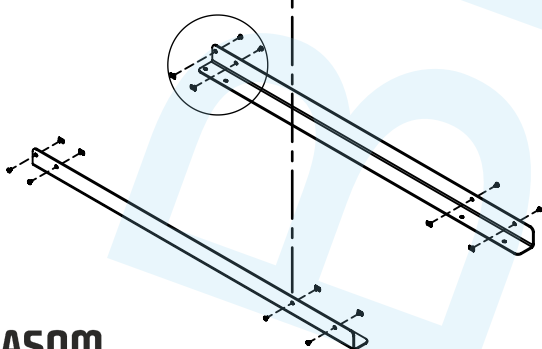

4x Hoek-verbinder 8x Draadstift M10

- Inbegrepen
- NIET inbegrepen

1x Schot
1x Bodemverbinder
2x Draadstift M8
2x Schroef

2x T-verbinder
6x Draadstift M10
1x Boor Ø 3.5 mm

- SETS
- BLANK
 - ZWART
 - NIET inbegrepen

1x Lade 8x Hulsmoer 8x Bout

- BLANK
- ZWART

2x Ladegeleider 200 kg

- Zonder vergrendeling
- Met vergrendeling →
- NIET inbegrepen

2x Hoeklijn 8x Hulsmoer 8x Bout

- Blank
- Zwart
- NIET inbegrepen
- HALF inbegrepen