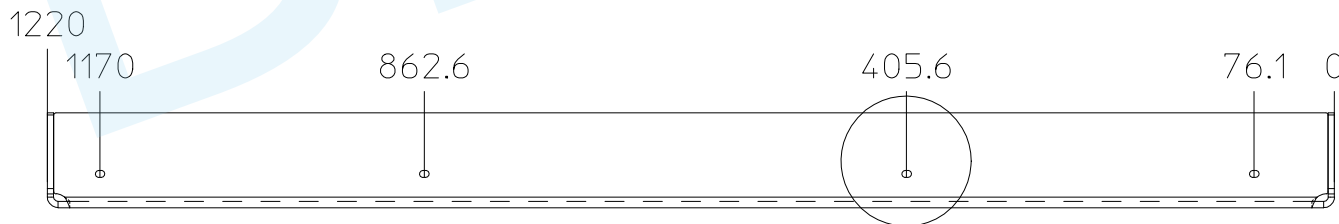

Lade uitvoeringen | SKU

- BLANK | BS1A-200-1200
- ZWART | BS2A-200-1200

Passend op BRASOM ladegeleiders:

- Zonder lock | BS1L-200-1200
- Met lock | BS2L-200-1200

TOP

SCALE 1:2

LEFT

see Z

FRONT