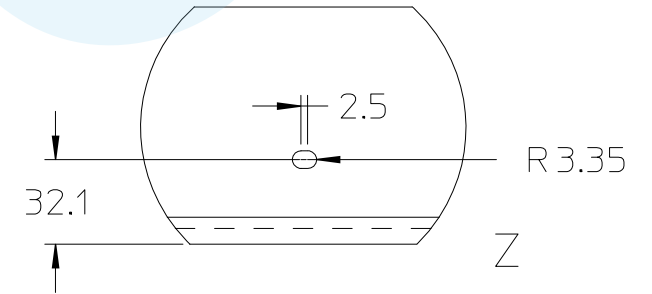

Lade uitvoeringen | SKU

- BLANK | BS1A-200-1200
- ZWART | BS2A-200-1200

Passend op BRASOM ladegeleiders:

- Zonder lock | BS1L-200-1200
- Met lock | BS2L-200-1200

TOP

SCALE 1:2

LEFT

see Z