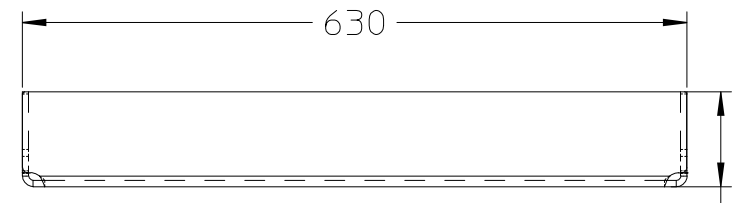

Lade uitvoeringen | SKU

- BLANK | BS1A-200-1200
- ZWART | BS2A-200-1200

Passend op BRASOM ladegeleiders:

- Zonder lock | BS1L-200-1200
- Met lock | BS2L-200-1200

TOP

SCALE 1:2

LEFT

see Z

FRONT