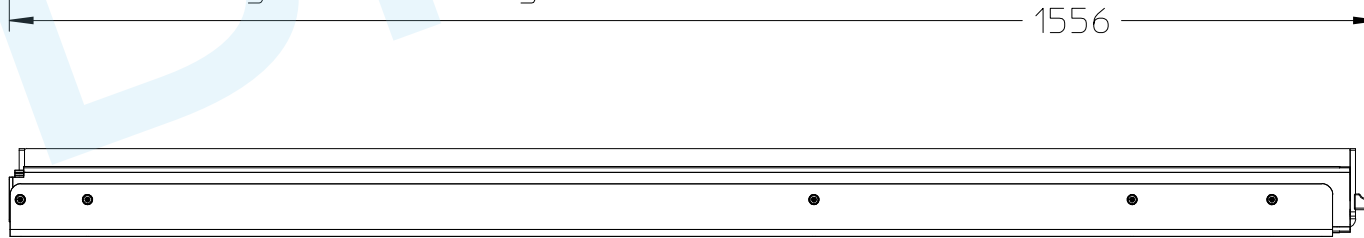

Samenstelling bestaande uit:

- 1 set Ladegeleiders zonder lock BS1L-200-1500 / met lock BS2L-200-1500
- 1 set Montagebeugels BLANK BS1B-200-1500 / ZWART BS2B-200-1500
- 1 stuk Lade BLANK BS1A-200-1500 / ZWART BS2A-200-1500

Totale lengte indien ladegeleiders zonder lock

1531.2

TOP

Totale lengte indien ladegeleiders met lock

1556

LEFT

Met boutkoppen

681.5