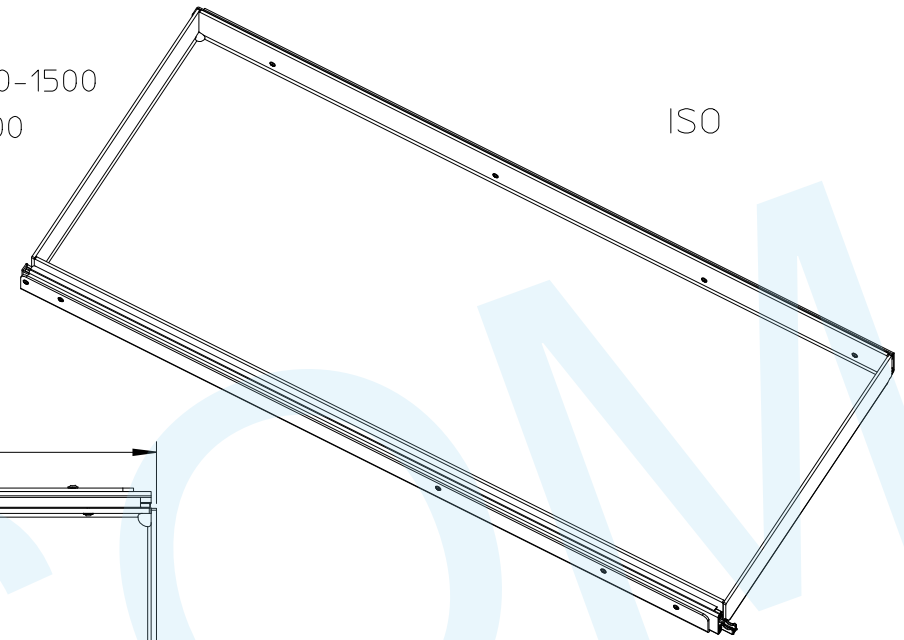

Samenstelling bestaande uit:

- 1 set Ladegeleiders zonder lock BS1L-200-1500 / met lock BS2L-200-1500
- 1 set Montagebeugels BLANK BS1B-200-1500 / ZWART BS2B-200-1500
- 1 stuk Lade BLANK BS1A-200-1500 / ZWART BS2A-200-1500

Totale lengte indien ladegeleiders zonder lock

1531.2

TOP

Totale lengte indien ladegeleiders met lock

1556

LEFT

Met boutkoppen

681.5