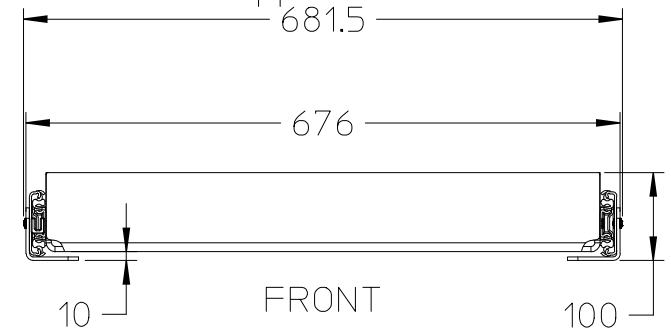

LEFT

Met boutkoppen

681.5

676